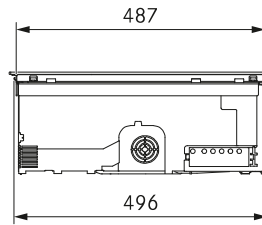

## Technische Daten

Anschlussspannung mehrphasig	380 – 415 V 2N / 3N
Leistung Kochzone vorne links	400 W
Anschlussspannung einphasig	220 – 240 V
Frequenz	50 / 60 Hz
Absicherung / Netzanschluss dreiphasig	3 x 16 A (Standard-Anschluss)
Absicherung / Netzanschluss zweiphasig	2 x 16 A
Absicherung / Netzanschluss einphasig	1 x 32 A (1 x 20 A / 1 x 16 A)
Abmessungen (Breite x Tiefe x Höhe)	580 x 515 x 199 mm
Gewicht (inkl. Zubehör/Verpackung)	18,3 kg
Material Oberfläche	SCHOTT CERAN®
Leistungsstufen Kochfeldabzug	1 – 9, P
Leistungsstufen Kochfeld	1 – 9, P
Kanalanschluss	BORA Ecotube
Leistung Kochzone vorne rechts	2300 W
Leistung Kochzone hinten links	900 W
Leistung Kochzone hinten rechts	1400 W
Leistung Powerstufe Kochzone vorne links	600 W
Leistung Powerstufe Kochzone vorne rechts	3000 W
Leistung Powerstufe Kochzone hinten links	1350 W
Leistung Powerstufe Kochzone hinten rechts	2100 W
Größe Kochzone vorne links	Ø 95 mm
Größe Kochzone vorne rechts	Ø 210 mm
Größe Kochzone hinten links	Ø 140 mm
Größe Kochzone hinten rechts	Ø 175 mm
Größe Kochzone hinten rechts	Ø 175 mm