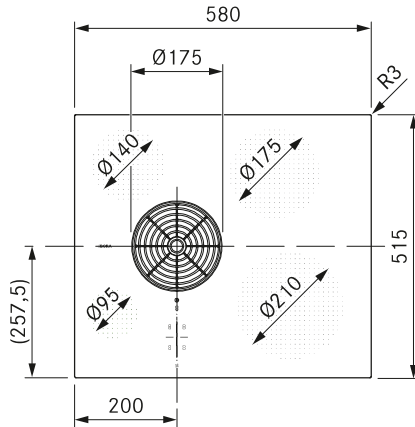

# PURSA

BORA S Pure Induktions-Kochfeld mit integriertem Kochfeldabzug - Abluft

## Technische Daten

Anschlussspannung mehrphasig	380 – 415 V 2N / 3N
Leistung Kochzone vorne links	400 W
Anschlussspannung einphasig	220 – 240 V
Frequenz	50 / 60 Hz
Absicherung / Netzanschluss dreiphasig	3 x 16 A (Standard-Anschluss)
Absicherung / Netzanschluss zweiphasig	2 x 16 A
Absicherung / Netzanschluss einphasig	1 x 32 A (1 x 20 A / 1 x 16 A)
Abmessungen (Breite x Tiefe x Höhe)	580 x 515 x 199 mm
Gewicht (inkl. Zubehör/Verpackung)	18,3 kg
Material Oberfläche	SCHOTT CERAN®
Leistungsstufen Kochfeldabzug	1 – 9, P
Leistungsstufen Kochfeld	1 – 9, P
Kanalanschluss	BORA Ecotube
Leistung Kochzone vorne rechts	2300 W
Leistung Kochzone hinten links	900 W
Leistung Kochzone hinten rechts	1400 W
Leistung Powerstufe Kochzone vorne links	600 W
Leistung Powerstufe Kochzone vorne rechts	3000 W
Leistung Powerstufe Kochzone hinten links	1350 W
Leistung Powerstufe Kochzone hinten rechts	2100 W
Größe Kochzone vorne links	Ø 95 mm
Größe Kochzone vorne rechts	Ø 210 mm
Größe Kochzone hinten links	Ø 140 mm
Größe Kochzone hinten rechts	Ø 175 mm
Größe Kochzone hinten rechts	Ø 175 mm