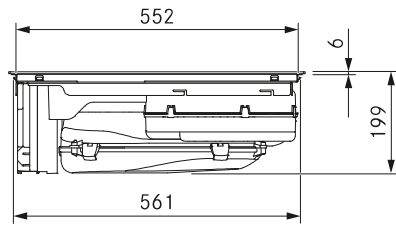

## Technische Daten

Anschlussspannung mehrphasig	380 – 415 V 2N / 3N
Leistung Kochzone vorne links	400 W
Anschlussspannung einphasig	220 – 240 V
Frequenz	50 / 60 Hz
Absicherung / Netzanschluss dreiphasig	3 x 16 A (Standard-Anschluss)
Absicherung / Netzanschluss zweiphasig	2 x 16 A
Absicherung / Netzanschluss einphasig	1 x 32 A (1 x 20 A / 1 x 16 A)
Abmessungen (Breite x Tiefe x Höhe)	580 x 515 x 199 mm
Gewicht (inkl. Zubehör/Verpackung)	18,3 kg
Material Oberfläche	SCHOTT CERAN®
Leistungsstufen Kochfeldabzug	1 – 9, P
Leistungsstufen Kochfeld	1 – 9, P
Kanalanschluss	BORA Ecotube
Leistung Kochzone vorne rechts	2300 W
Leistung Kochzone hinten links	900 W
Leistung Kochzone hinten rechts	1400 W
Leistung Powerstufe Kochzone vorne links	600 W
Leistung Powerstufe Kochzone vorne rechts	3000 W
Leistung Powerstufe Kochzone hinten links	1350 W
Leistung Powerstufe Kochzone hinten rechts	2100 W
Größe Kochzone vorne links	Ø 95 mm
Größe Kochzone vorne rechts	Ø 210 mm
Größe Kochzone hinten links	Ø 140 mm
Größe Kochzone hinten rechts	Ø 175 mm
Größe Kochzone hinten rechts	Ø 175 mm